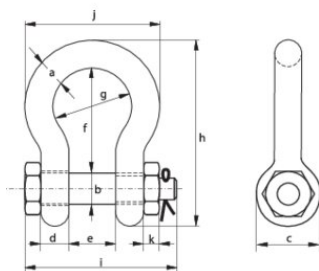

Blueprint

Technical data

| Part Code | WLL ton | a mm | b mm | c mm | d mm | e mm | f mm | g mm | h mm | i mm | j mm | k mm | Weight (kg) |
|--------------|---------|------|------|------|------|------|------|------|------|------|------|------|-------------|
| 420100050570 | 0.5 | 7 | 8 | 16,5 | 7 | 12 | 29 | 20 | 48,5 | 42 | 34 | 4 | 0.06 |
| 420100080570 | 0.75 | 9 | 10 | 20 | 9 | 13,5 | 32 | 22 | 56 | 50 | 40 | 5 | 0.11 |
| 420100100570 | 1 | 10 | 11 | 22,5 | 10 | 17 | 36,5 | 26 | 63,5 | 60 | 46 | 8 | 0.16 |
| 420100150570 | 1.5 | 11 | 13 | 26,5 | 11 | 19 | 43 | 29 | 74 | 67 | 51 | 11 | 0.22 |
| 420100200570 | 2 | 13,5 | 16 | 34 | 13 | 22 | 51 | 32 | 89 | 82 | 58 | 13 | 0.42 |
| 420100330570 | 3.25 | 16 | 19 | 40 | 16 | 27 | 64 | 43 | 110 | 98 | 75 | 17 | 0.74 |
| 420100480570 | 4.75 | 19 | 22 | 46 | 19 | 31 | 76 | 51 | 129 | 114 | 89 | 19 | 1.18 |
| 420100650570 | 6.5 | 22 | 25 | 52 | 22 | 36 | 83 | 58 | 144 | 130 | 102 | 22 | 1.77 |
| 420100850570 | 8.5 | 25 | 28 | 59 | 25 | 43 | 95 | 68 | 164 | 150 | 118 | 25 | 2.58 |
| 420100950570 | 9.5 | 28 | 32 | 66 | 28 | 47 | 108 | 75 | 185 | 166 | 131 | 27 | 3.66 |
| 420101200570 | 12 | 32 | 35 | 72 | 32 | 51 | 115 | 83 | 201 | 178 | 147 | 30 | 4.91 |
| 420101350570 | 13.5 | 35 | 38 | 80 | 35 | 57 | 133 | 92 | 227 | 197 | 162 | 33 | 6.54 |
| 420101700570 | 17 | 38 | 42 | 88 | 38 | 60 | 146 | 99 | 249 | 202 | 175 | 19 | 8.19 |
| 420102500570 | 25 | 45 | 50 | 103 | 45 | 74 | 178 | 126 | 300 | 249 | 216 | 23 | 14.22 |
| 420103500570 | 35 | 50 | 57 | 111 | 50 | 83 | 197 | 138 | 331 | 269 | 238 | 26 | 19.85 |
| 420104250570 | 42.5 | 57 | 65 | 130 | 57 | 95 | 222 | 160 | 377 | 301 | 274 | 29 | 28.33 |
| 420105500570 | 55 | 65 | 70 | 145 | 65 | 105 | 260 | 180 | 433 | 330 | 310 | 32 | 39.59 |
| 420108500570 | 85 | 75 | 83 | 162 | 73 | 127 | 329 | 190 | 527 | 380 | 340 | 39 | 62 |